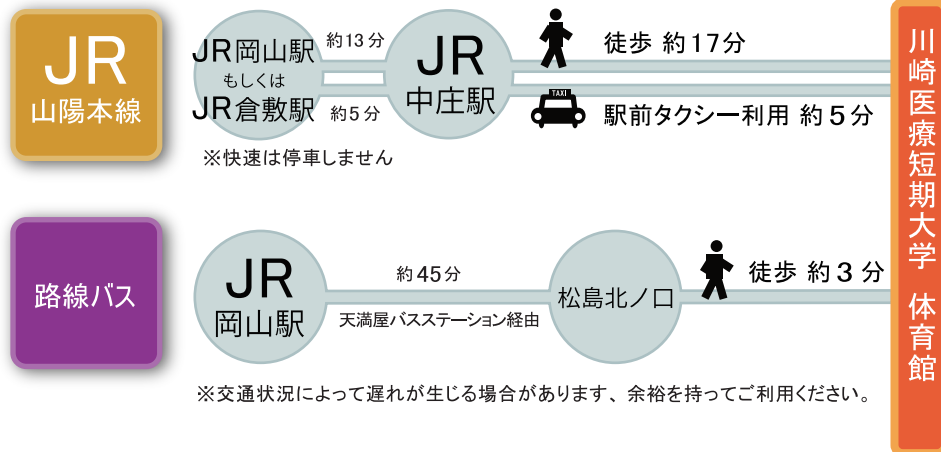

# 松島キャンパス 体育館

所在地：倉敷市松島 316 番地

※駐車場はありませんので、公共交通機関をご利用ください。