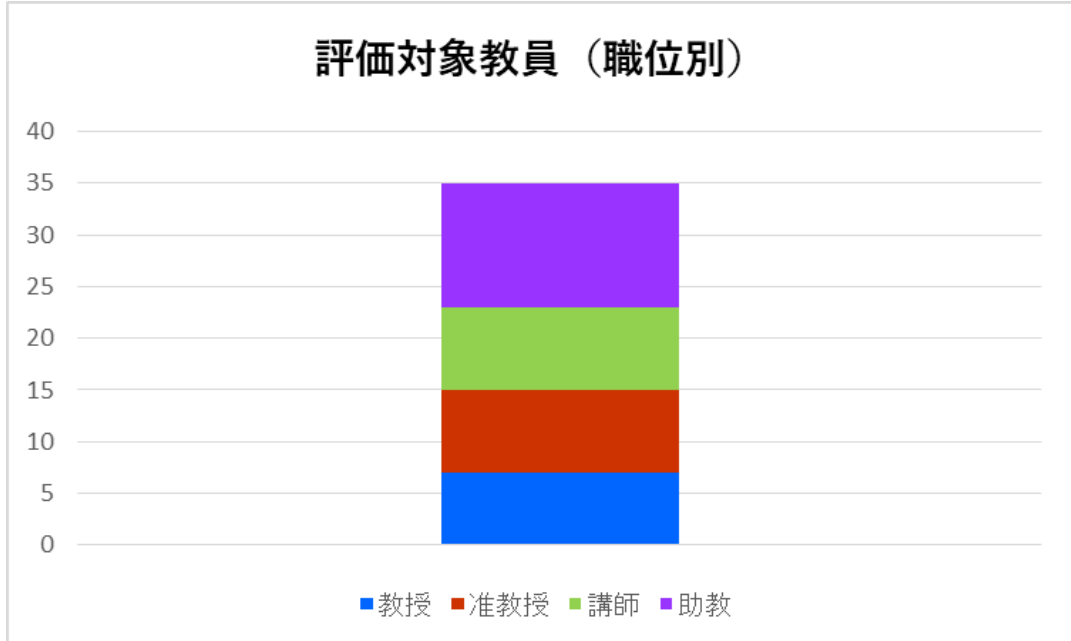

## 令和4（2022）年度 教員活動評価結果

注) 特任教員、休職者、中途退職者を除く