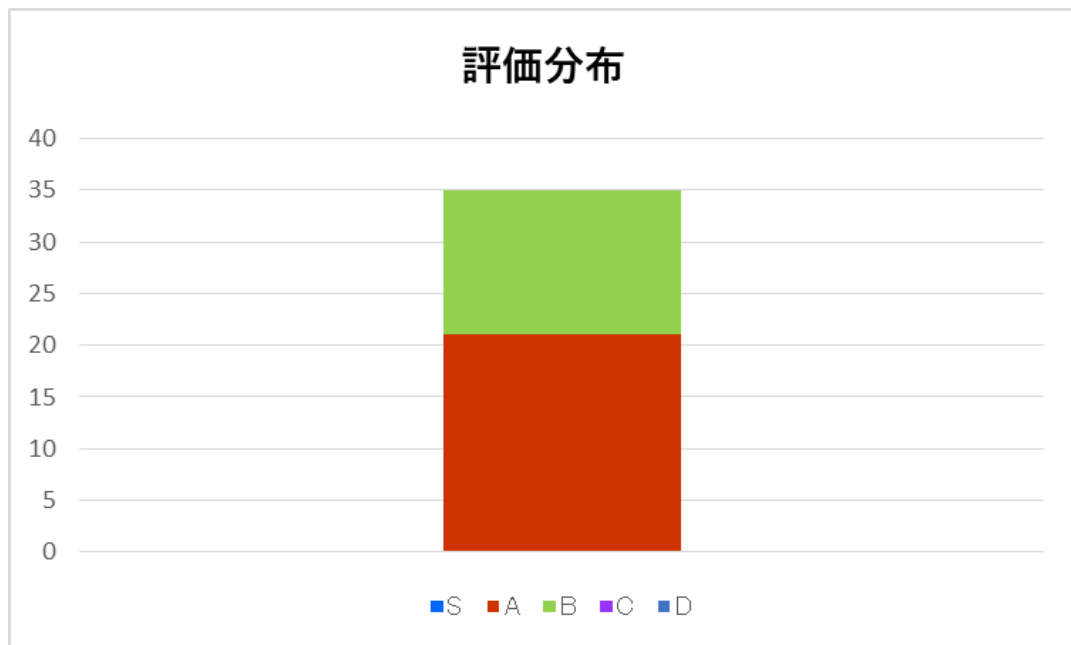

## 令和4（2022）年度 教員活動評価結果

注) 特任教員、休職者、中途退職者を除く